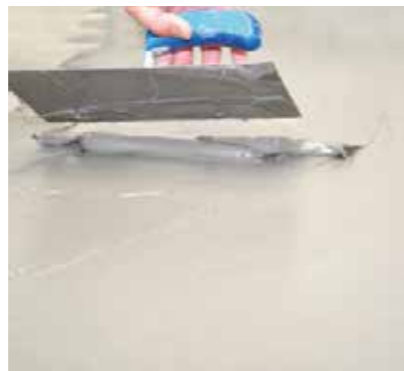

MASSES A SPATULER ET MASSE D'ÉGALISATION